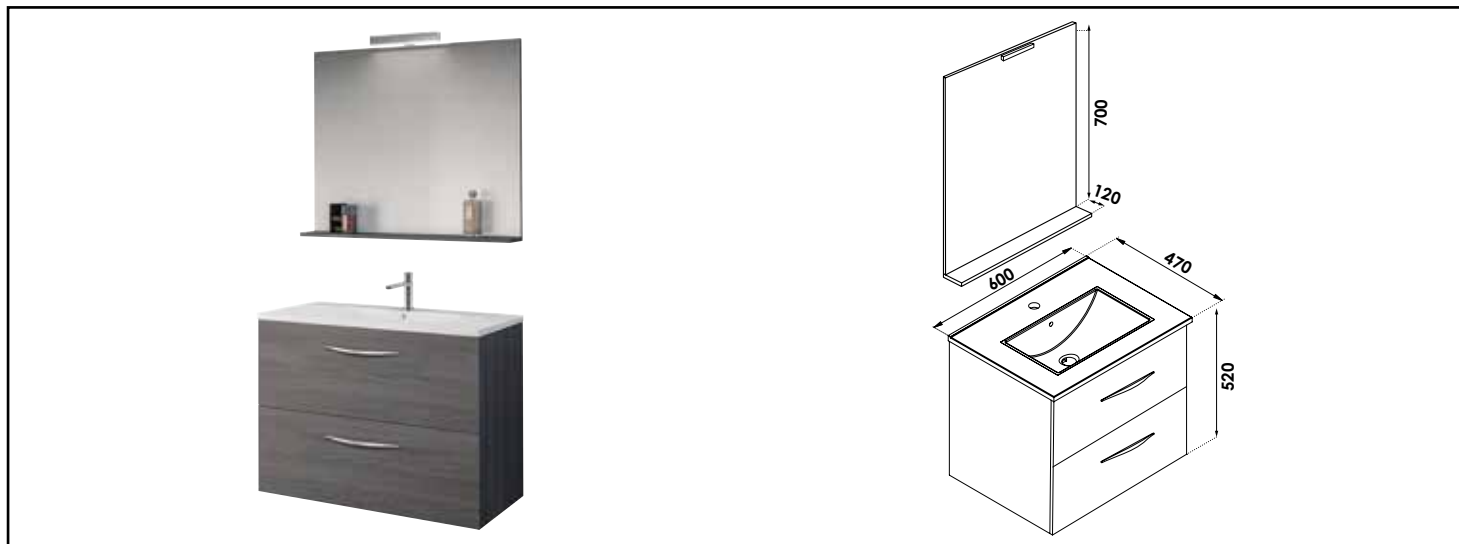

Référence : 401511557

MEUBLE COMPLET DUBAÏ AVEC MIROIR SUSPENDUS - LARG, 60 CM - CLORIS GRIS

CARACTÉRISTIQUES

Meuble à suspendre finition Gris, avec plan céramique blanche simple vasque intégrée avec trop plein
 Dimensions : Longueur : 60 cm x Profondeur : 47 cm x Hauteur : 52 cm.
 Corps de meuble avec vide sanitaire
 Plan céramique blanche, épaisseur : 18mm
 Dimension de la cuve : 435x255x120mm
 Structure du caisson (façade et corps) en panneaux de mélaminé revêtu Gris, épaisseur : 16 mm
 2 tiroirs à ouverture totale et fermeture amortie
 Poignées en aluminium chromé
 1 miroir-tablette à suspendre avec applique applique LED classe 2 IP44
 2 points de fixation murale avec visserie (meuble et miroir).
 Accessoires en options : pieds réglables en hauteur : de 29 à 31 cm, réf 950509P
 Livré pré-monté, sans robinetterie, sans vidage
 Fabrication européenne
 Norme PEFC
 Ecotaxe en sus
 Garantie 2 ans